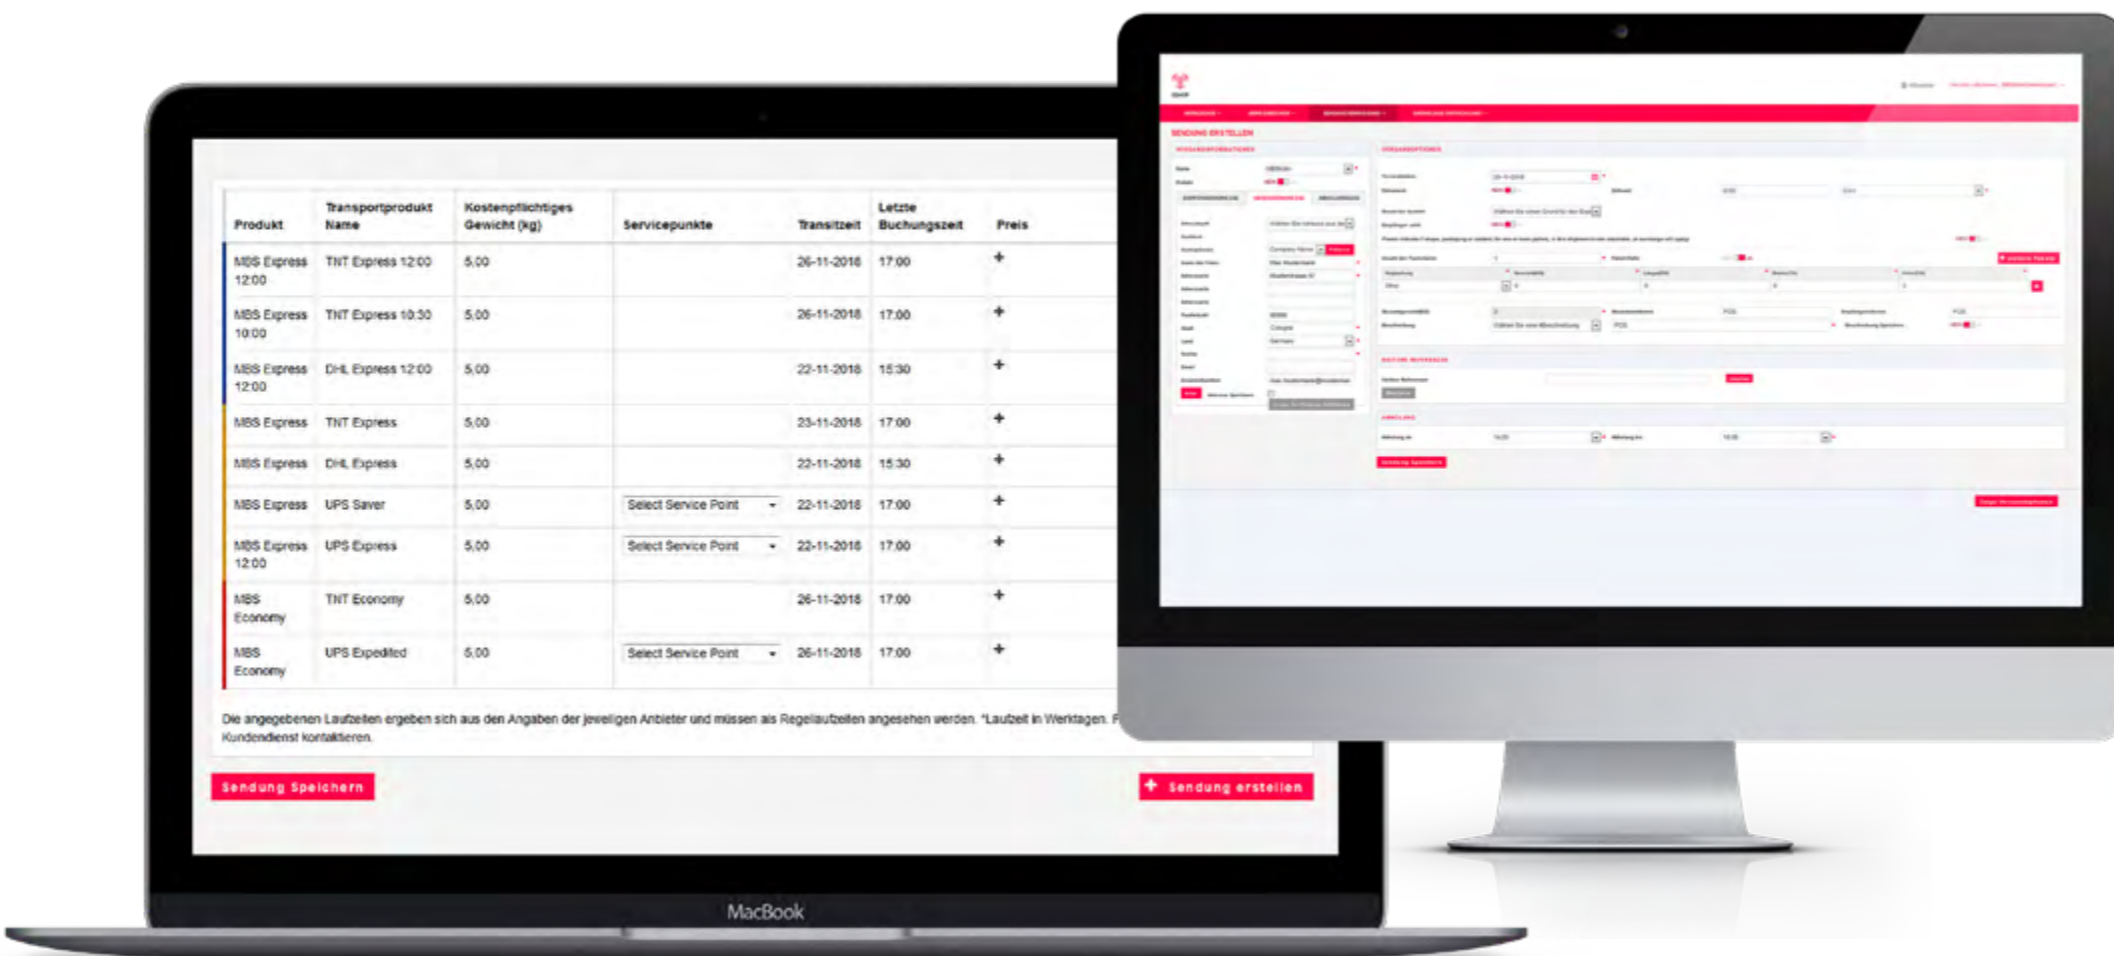

iSHIP

AUS KOMPLIZIERT WIRD EINFACH

iSHIP

MBS
LOGISTICS

THE ART OF LOGISTICS

iSHIP

AUS KOMPLIZIERT WIRD EINFACH

iShip vergleicht für Sie unterschiedliche Paketdienstleister und deren Versandoptionen und stellt die Ergebnisse in Echtzeit übersichtlich zusammen. Sie wählen den günstigsten und zeitsparendsten Anbieter mit nur einem Klick.

iship.eu

WAS WIR FÜR SIE TUN KÖNNEN

Wir erstellen Ihren Login / Ihr Kundenkonto und individualisieren die Masken ganz nach Ihren Vorstellungen.

iSHIP LEISTUNG

iShip ist weltweit und immer verfügbar. Sie benötigen nur einen Internetzugang, es wird keine Software installiert. Der mobile passwortgeschützte Zugriff macht iShip zum zuverlässigen Begleiter, überall. Die Bedienung ist selbsterklärend, einfach.

iSHIP VON UNS FÜR SIE

iShip arbeitet mit einer benutzerfreundlichen Oberfläche ohne komplexe Verschachtelungen. Die wichtigen Informationen werden auf das für Sie Wesentliche komprimiert. Wir stellen uns auf Sie ein.

iShip arbeitet zuverlässig und überall. Ihre Versandetiketten können Sie bequem vor Ort drucken. Alle relevanten Daten werden mittels direkter Schnittstellen zu den Paketdienstleistern übertragen. Abholaufträge werden so automatisch generiert, selbstverständlich in dem von Ihnen definierten Zeitfenster. Der Fahrer kommt automatisch zu Ihnen.